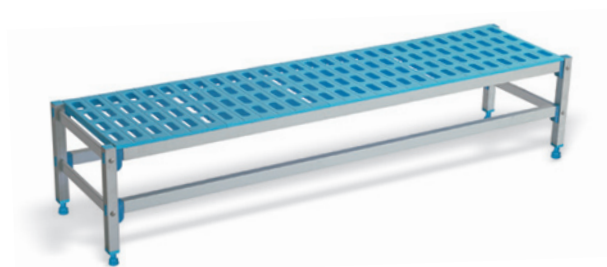

Percha de madera con gancho antirrobo

45 x 12 cm

Ref.	Material
400602	Madera

Bancada completa
Fondo 385mm
Alto 280mm

Ref.	Largo (mm)
7611	715
7612	830
7613	865
7614	1.045
7615	1.155
7616	1.265
7617	1.375
7618	1.480