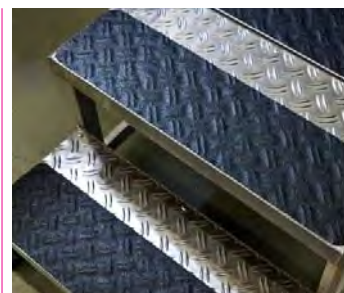

Dimensiones (mm)	Color	Peso kg/u.	Código	€/rollo
25	negro	1,2	26529332	56,46
	amarillo		26525088	
	amarillo-negro		26524261	
50	negro	2	26528596	105,69
	amarillo		26520051	
	amarillo-negro		26522821	
100	negro	3,5	26527886	203,38
	amarillo		26520038	
	amarillo-negro		26528229	
150	negro	4,5	26528107	298,00
	amarillo		26529244	
	amarillo-negro		26524113	
Rodillo de goma		0,3	26522731	48,31