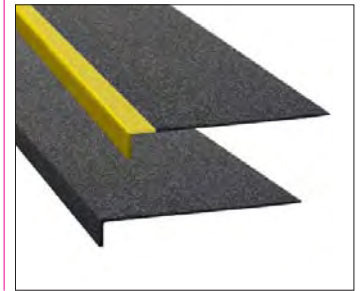

- Para interiores y exterior
- Resistencia a la abrasión
- Alta resistencia térmica
- Instalación fácil
- Resistencia UV y a disolventes

Cantonera para escalera

Las escaleras pueden ser especialmente resbaladizas tras fregarse, o al transitar con calzado mojado o húmedo. Mediante el uso de cantoneras antideslizantes, se pueden prevenir accidentes graves.

Fabricadas en fibra de vidrio (GRP) ofrecen una excelente resistencia a la abrasión. Factor de deslizamiento R13 (DGUV 108-003, antigua BGR 181)

- Fácil de instalar
- Antideslizante
- Higiénico, superficie impermeable
- Para interiores y exterior
- Resistencia térmica de -20°C a +120°C

Fijación mediante tornillos, o usando cola adhesiva especial para fibra de vidrio.

Espesor: 3,8 mm
Consumo: 350 ml para 10 m (espesor 6 mm)

Dimensiones (mm) A x L x T	Color	Peso kg/u.	Código	Cantidad	€/u.
70 x 600 x 30	negro	0,6	26526654	2 u.	24,92
	amarillo		26526127		
70 x 800 x 30	negro	0,8	26523006	2 u.	32,15
	amarillo		26522758		
70 x 1.000 x 30	negro	1	26526096	2 u.	38,77
	amarillo		26524780		
230 x 600 x 30	negro	1,4	26524529	1 u.	57,08
	negro, borde amarillo		26522504	1 u.	64,00
230 x 800 x 30	negro	1,9	26523269	1 u.	73,54
	negro, borde amarillo		26521985	1 u.	82,77
230 x 1.000 x 30	negro	2,4	26521164	1 u.	90,62
	negro, borde amarillo		26527378	1 u.	100,92
Cola adhesiva fibra de vidrio, tubo 350 ml (para 10 m)		0,8	26525657		23,08