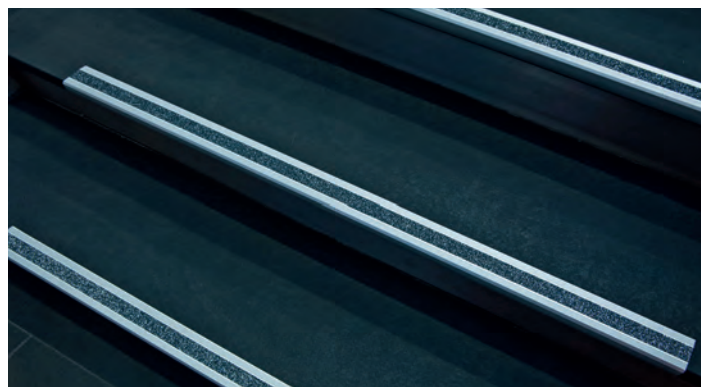

Dimensiones (mm) A x L x T	Acabado	Peso kg/u.	Código	€/u.
53 x 800 x 31	negro	0,6	26520954	48,31
53 x 1.000 x 31	negro	0,7	26526041	52,61
53 x 800 x 31	negro satinado	0,6	26526766	51,69
53 x 1.000 x 31	negro satinado	0,7	26523691	57,38
53 x 800 x 31	plata satinado	0,6	26522289	51,69
53 x 1.000 x 31	plata satinado	0,7	26520804	57,38