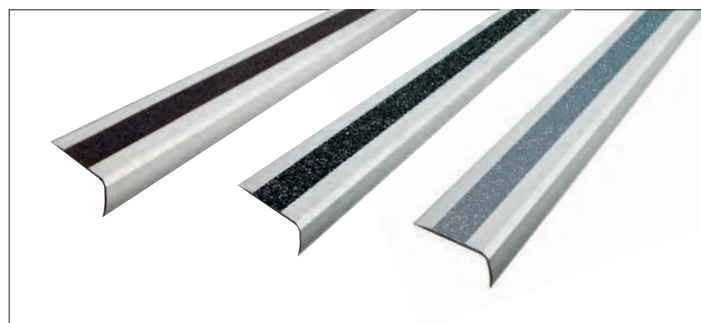

Dimensiones (mm) A x L x T	Acabado	Peso kg/u.	Código	€/u.
53 x 800 x 31	negro	0,6	26520954	48,31
53 x 1.000 x 31	negro	0,7	26526041	52,61
53 x 800 x 31	negro satinado	0,6	26526766	51,69
53 x 1.000 x 31	negro satinado	0,7	26523691	57,38
53 x 800 x 31	plata satinado	0,6	26522289	51,69
53 x 1.000 x 31	plata satinado	0,7	26520804	57,38