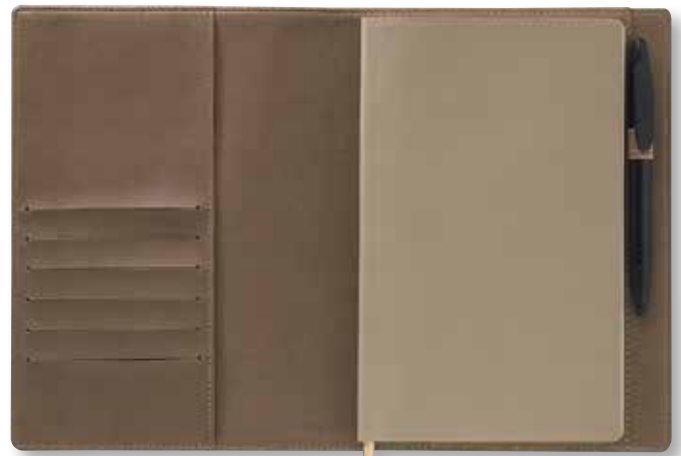

Refillable

[GB] Pen not included

[D] Kugelschreiber nicht inbegriffen

[F] Stylo non inclus

[E] Bolígrafo no incluído

[I] Penna non inclusa

[P] Caneta não inclusa