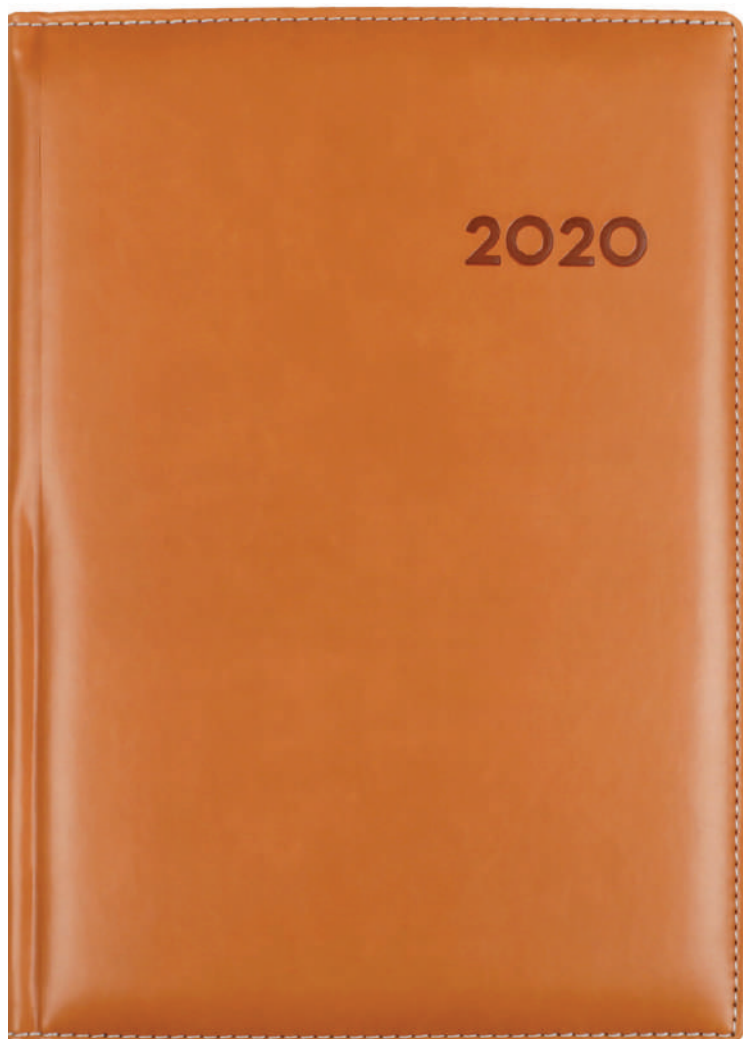

CARACTERÍSTICAS:

- Cubierta en PU termosensible.
- Estampación recomendada en seco.
- Encuadernación cosida.
- Cinta de registro en color gris perla.

69 AMSTERDAM

425 MARRÓN

E11 Agenda Día.
17 x 24 cm.
352 páginas.