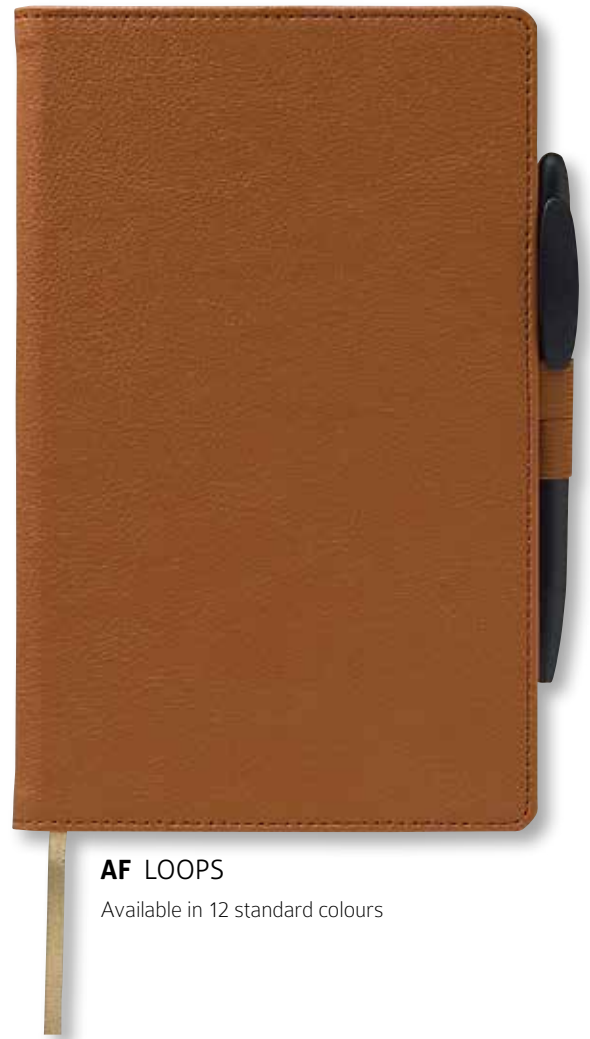

Sherwood

60 SHERWOOD

Available in 6 standard colours

Loops

AF LOOPS

Available in 12 standard colours

- [GB] Pen not included
- [D] Kugelschreiber nicht inbegriffen
- [F] Stylo non inclus
- [E] Bolígrafo no incluido
- [I] Penna non inclusa
- [P] Caneta não inclusa