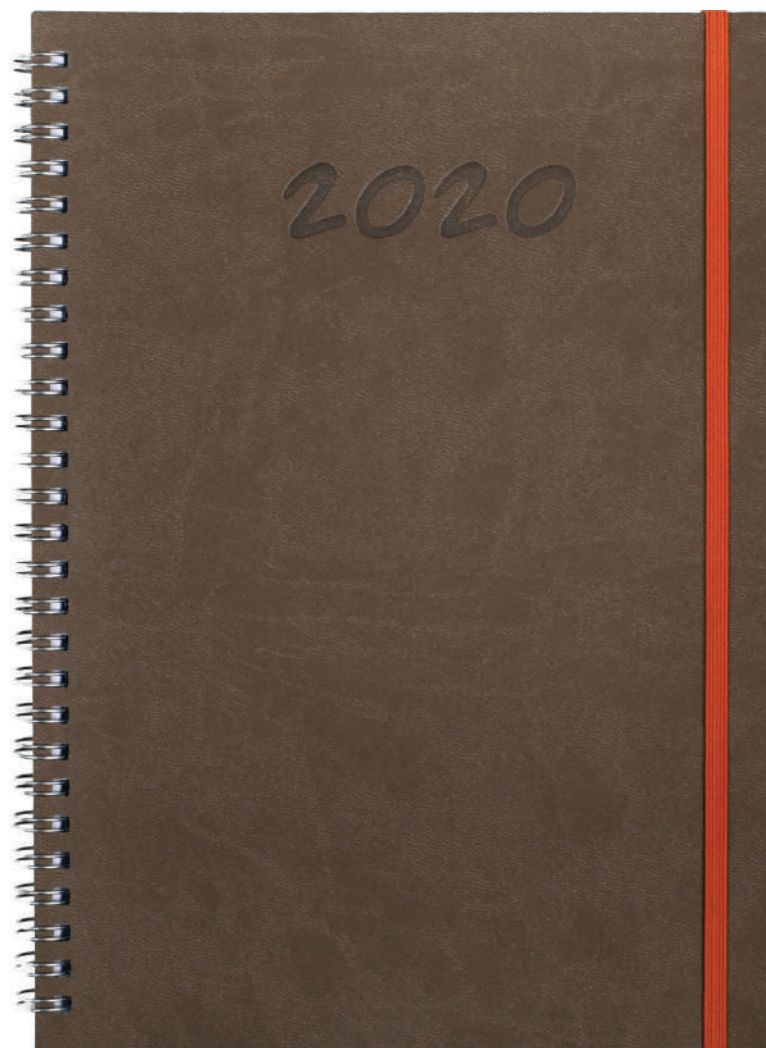

WEST C/GOMA

MARRÓN