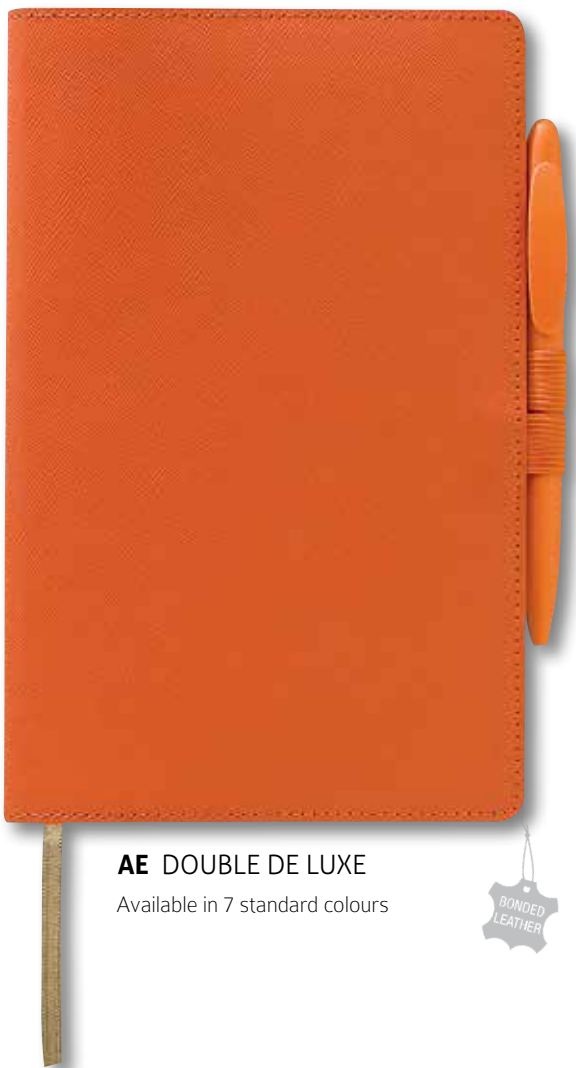

[GB] DOUBLE DE LUXE Bonded leather with Saffiano grain.
DOUBLE Smooth bonded leather.

[D] DOUBLE DE LUXE Lederfaserstoff mit Oberfläche in Saffianleder-Optik.
DOUBLE Lederfaserstoff mit glatter Oberfläche.

[F] DOUBLE DE LUXE Cuir reconstitué aspect grain cuir saffiano.
DOUBLE Cuir reconstitué lisse.

[E] DOUBLE DE LUXE Cuero regenerado con textura tipo Saffiano.
DOUBLE Cuero regenerado liso.

[I] DOUBLE DE LUXE Cuoio rigenerato grana saffiano.
DOUBLE Cuoio rigenerato liscio.

[P] DOUBLE DE LUXE Couro reciclado trama "saffiano".
DOUBLE Couro reciclado liso.

Double de luxe

AE DOUBLE DE LUXE

Available in 7 standard colours