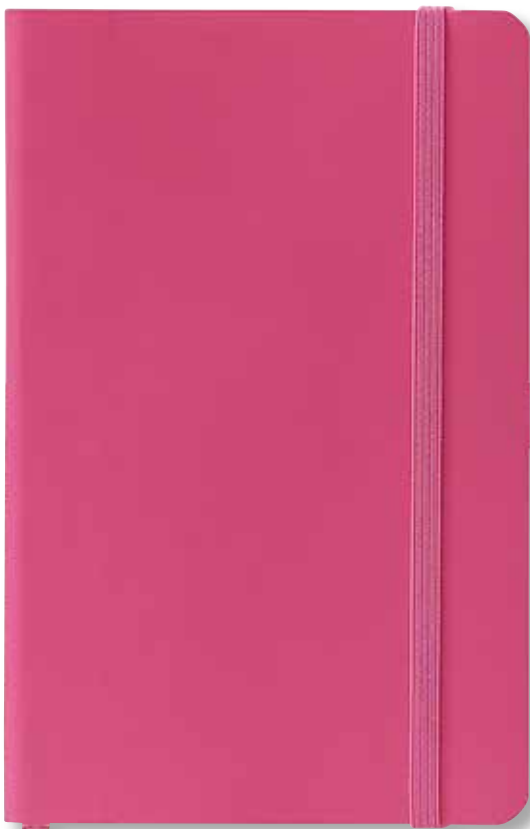

[GB] SOFT FLEX Flexible cut case covered with a soft tactile design.
NATURE Thermosensitive paper, textile look design.

[D] SOFT FLEX Flexibler Einband auf Papierbasis mit matter Oberfläche und offenkantiger Verarbeitung.
NATURE Papiereinband mit Leinenstruktur und Thermoprägeeffekt. Das heißt, bei einer Prägung verdunkelt sich das Material.

[F] SOFT FLEX Matière mâte sur support papier, rasée vif, couverture flexible.
NATURE Papier thermosensible, grain toile de jute.

[E] SOFT FLEX Una cubierta flexible de acabado mate, suave al tacto.
NATURE Un diseño con apariencia textil realizado con material soporte papel termosensible.

[I] SOFT FLEX Materiale opaco con supporto carta, taglio vivo, copertina flessibile.
NATURE Carta termoscurante, grana juta.

[P] SOFT FLEX Material opaco com base em papel, corte vivo, capa flexível.
NATURE Papel termo escurente, trama imitando fibra juta.

Soft Flex

Nature

6B SOFT FLEX

Available in 15 standard colours