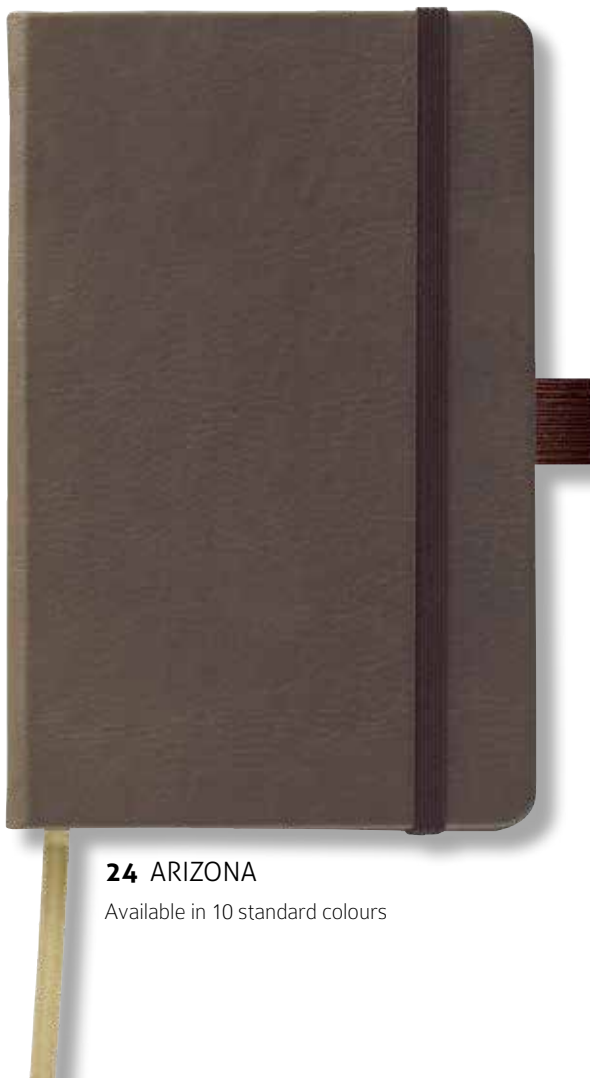

1. [GB] ARIZONA Thermosensitive PU finish with a leather grain design.
   KENYA Thermosensitive PU elephant pattern design.
2. [D] ARIZONA PU-Material mit genarbter Oberfläche, nachdunkelnd bei Blindprägung (Thermoefekt).
   KENYA PU-Material mit grob genarbter Oberfläche, nachdunkelnd bei Blindprägung (Thermoefekt).
3. [F] ARIZONA Coagulé thermosensible, aspect grain cuir.
   KENYA Coagulé thermosensible, aspect grain d'éléphant.

1. [E] ARIZONA PU termosensible texturizado, símil piel.
   KENYA PU termosensible con estampado piel de elefante.
2. [I] ARIZONA Coagulato termoscurente grana pelle.
   KENYA Coagulato termoscurente grana elefante.
3. [P] ARIZONA Poliuretano termo escurente, trama imitando couro.
   KENYA Poliuretano termo escurente.

Arizona

24 ARIZONA

Available in 10 standard colours