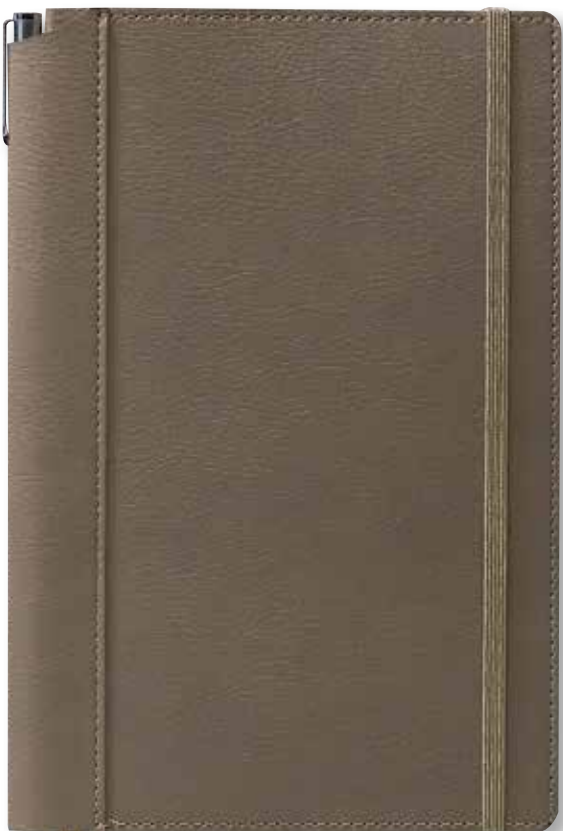

1. **[GB]** BORNEO Thermosensitive luxurious PU, and discreet pen compartment.
   PUERTORICO Contrasting coloured groove underlined with stitching.
2. **[D]** BORNEO PU-Material mit lederähnlicher Oberfläche und Rücken mit Einstecktasche für Schreibgerät. Thermoefekt bei Blindprägung.
   PUERTORICO PU-Einband mit glatter Oberfläche und Textilintarsie. Nachdunkelnd bei Blindprägung.
3. **[F]** BORNEO Coagulé thermosensible aspect grain cuir, avec porte-stylo sur le dos.
   PUERTORICO Coagulé thermosensible lisse, avec insertion en toile.

1. **[E]** BORNEO PU termosensible de alta gama y un discreto compartimento para el bolígrafo.
   PUERTORICO PU termosensible con acabado liso, combinado con tela.
2. **[I]** BORNEO Coagulato termoscurante grana pelle con portapenna sul dorso.
   PUERTORICO Coagulato termoscurante liscio con intarsio in tessuto.
3. **[P]** BORNEO Poliuretano termo escurente, trama imitando couro, com porta caneta no dorso.
   PUERTORICO Poliuretano termo escurente liso com detalhe em tecido.

Borneo