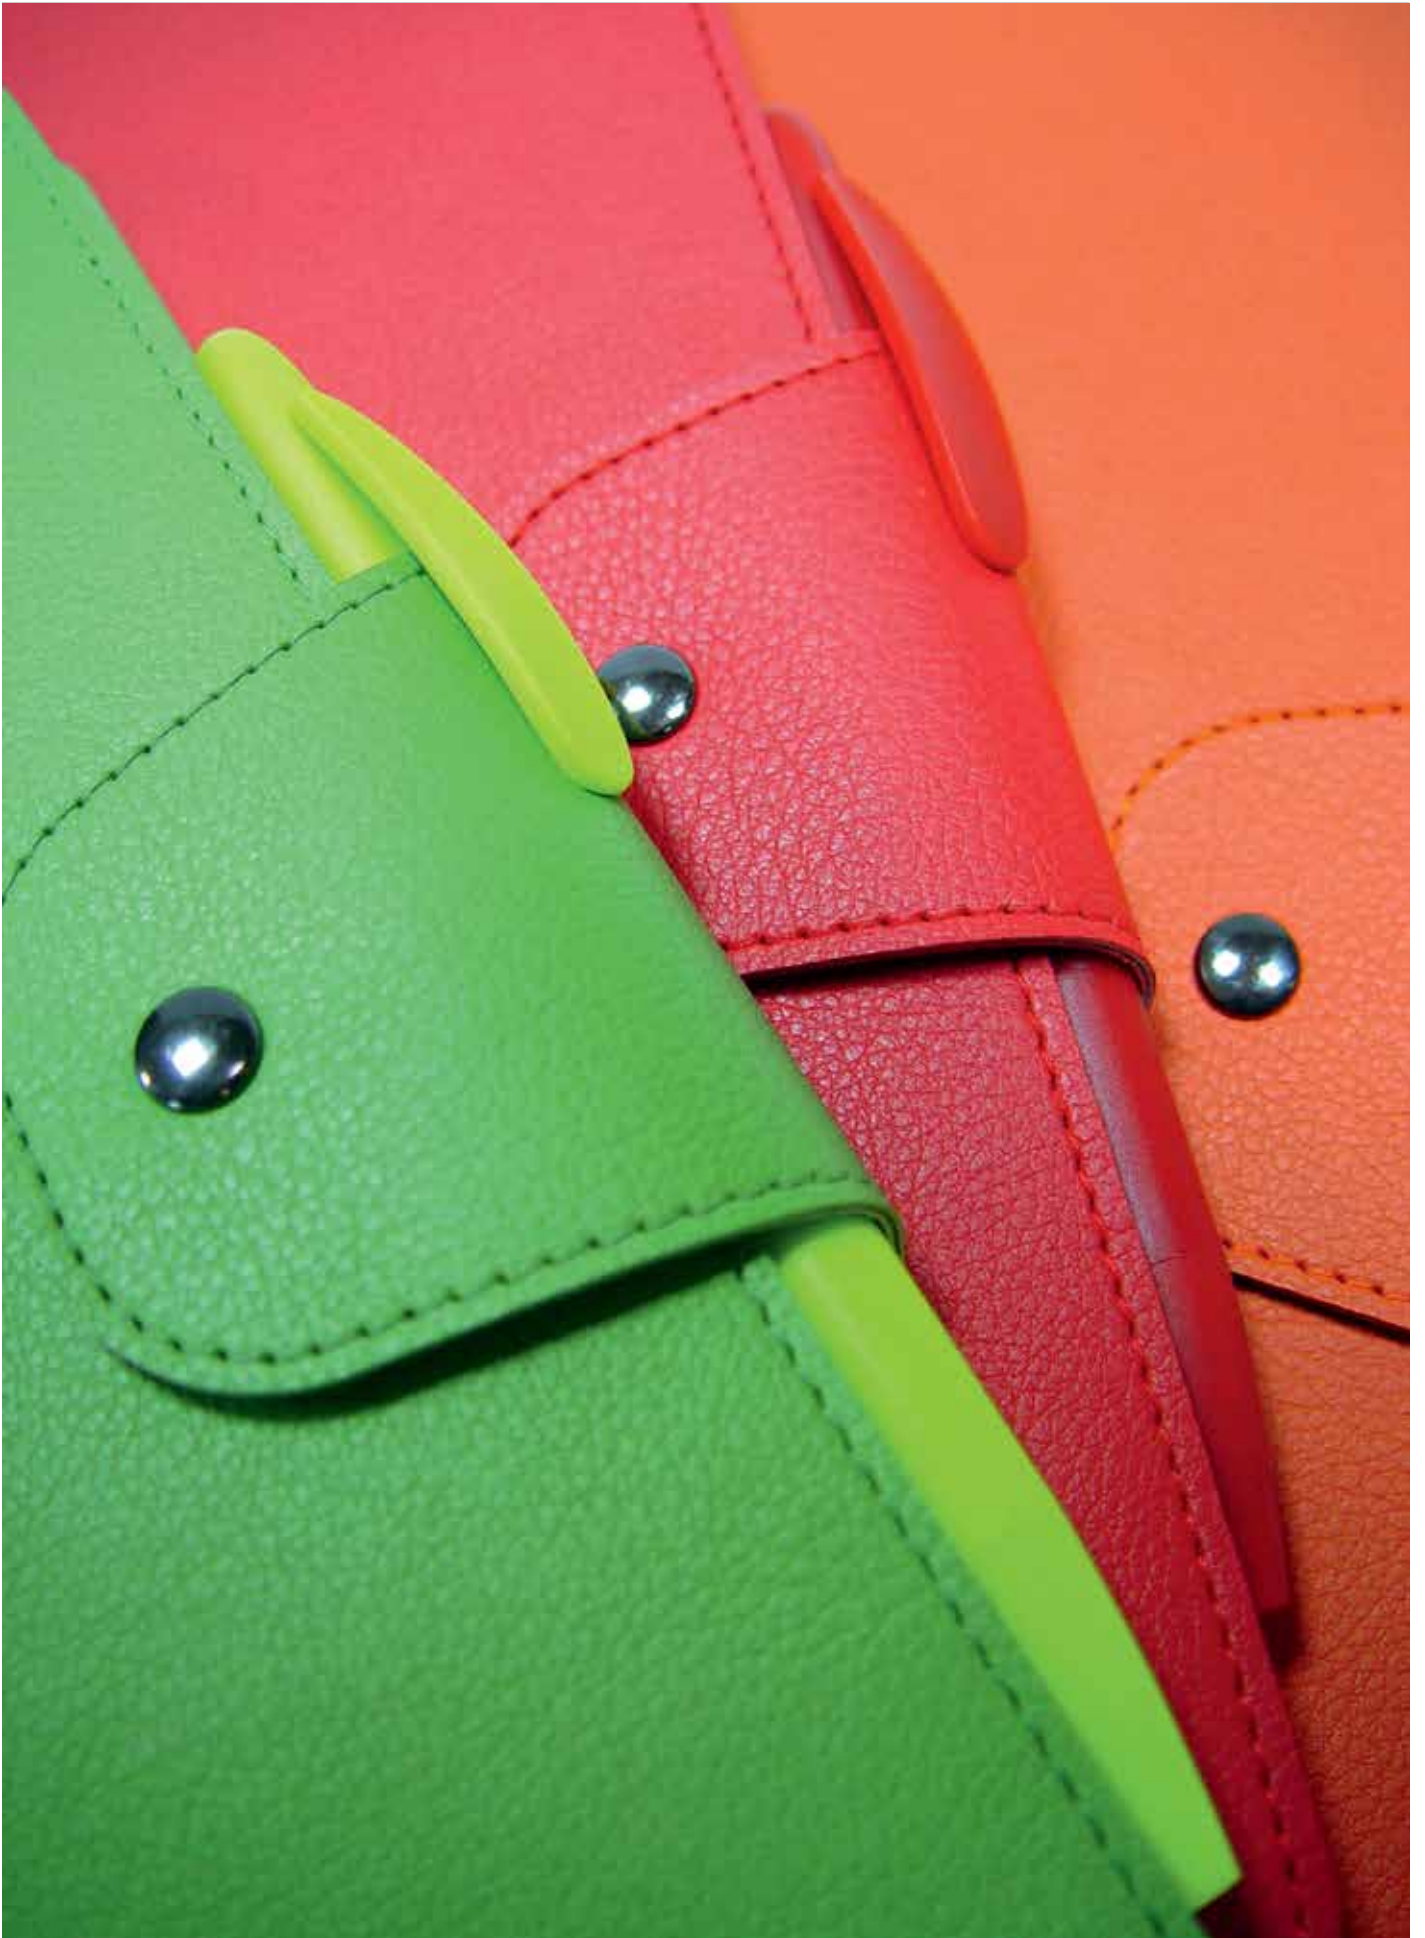

[GB] DOUBLE DE LUXE Bonded leather with Saffiano grain.
DOUBLE Smooth bonded leather.

[D] DOUBLE DE LUXE Lederfaserstoff mit Oberfläche in Saffianleder-Optik.
DOUBLE Lederfaserstoff mit glatter Oberfläche.