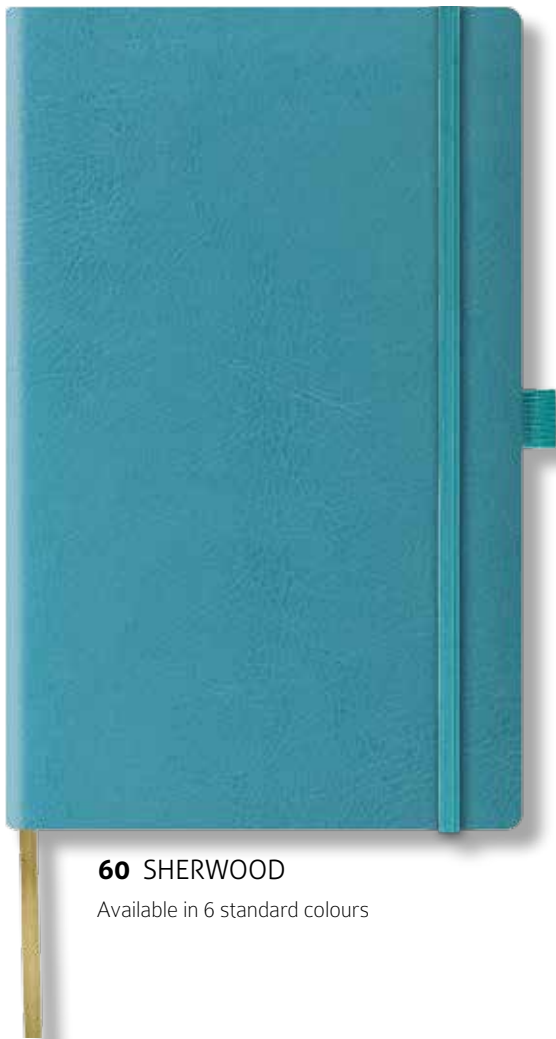

Sherwood

60 SHERWOOD

Available in 6 standard colours

Loops

AF LOOPS

Available in 12 standard colours

- [GB] Pen not included
- [D] Kugelschreiber nicht inbegriffen
- [F] Stylo non inclus
- [E] Bolígrafo no incluido
- [I] Penna non inclusa
- [P] Caneta não inclusa