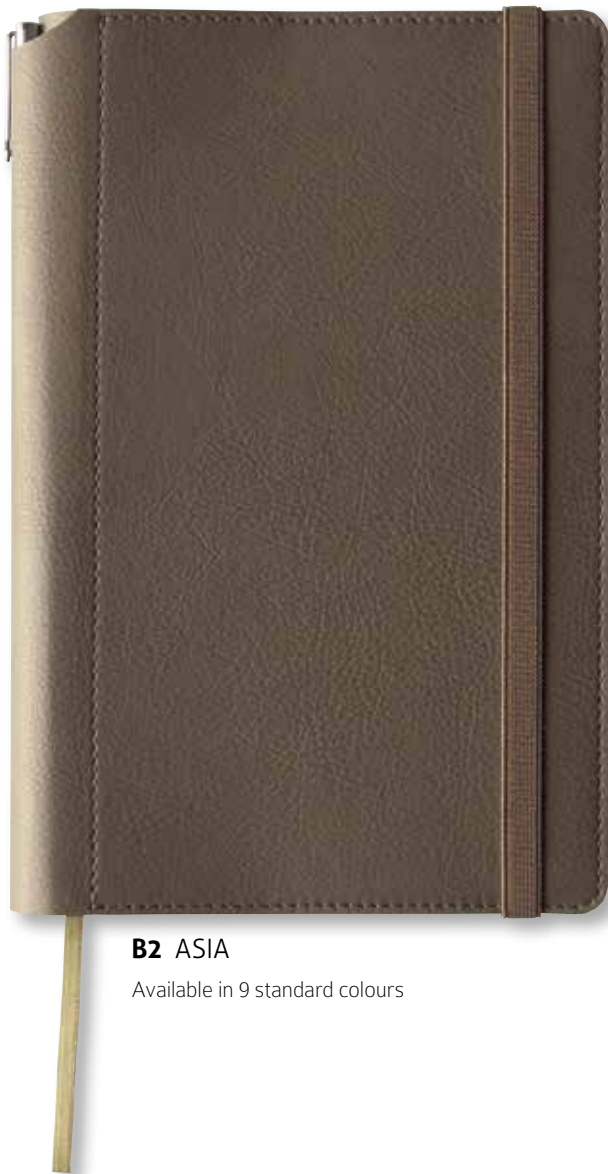

- [GB] Thermosensitive PU leather grain design, with discreet pen compartment.
- [D] PU-Material mit lederähnlicher Struktur und Rücken mit Einstecktasche für Schreibgerät. Nachdunkelnd bei Blindprägung.
- [F] Coagulé thermosensible aspect grain cuir avec porte-stylo sur le dos.

- [E] PU termosensible con textura símil piel y portabolígrafos elástico en el lomo.
- [I] Coagulato termoscurante grana pelle con portapenna sul dorso.
- [P] Poliuretano termo escurente imitando couro com porta caneta no dorso.

Asia

B2 ASIA

Available in 9 standard colours