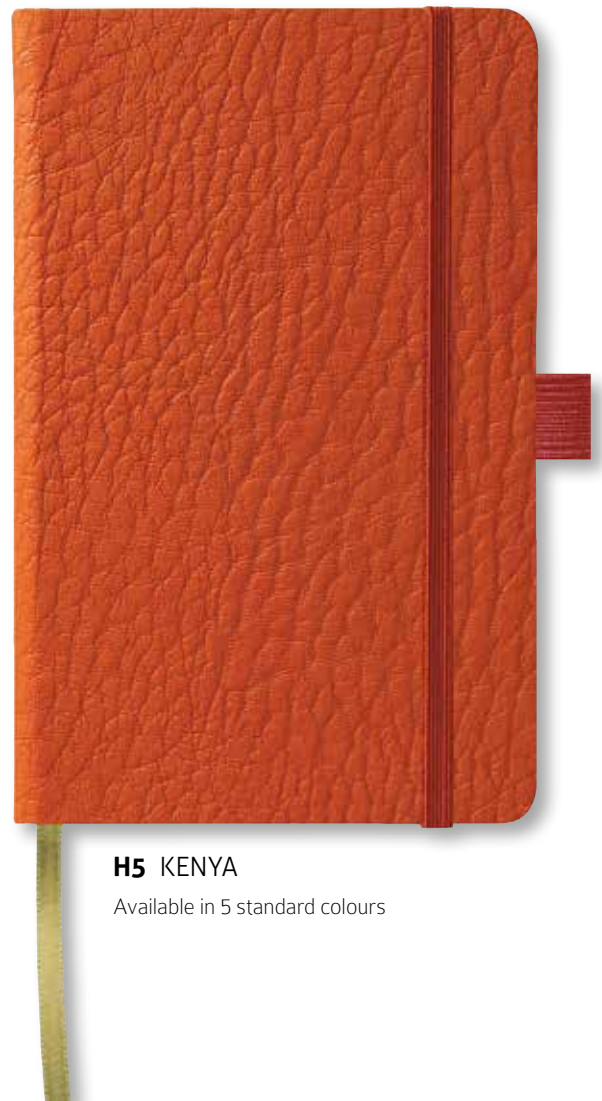

Kenya

H5 KENYA

Available in 5 standard colours