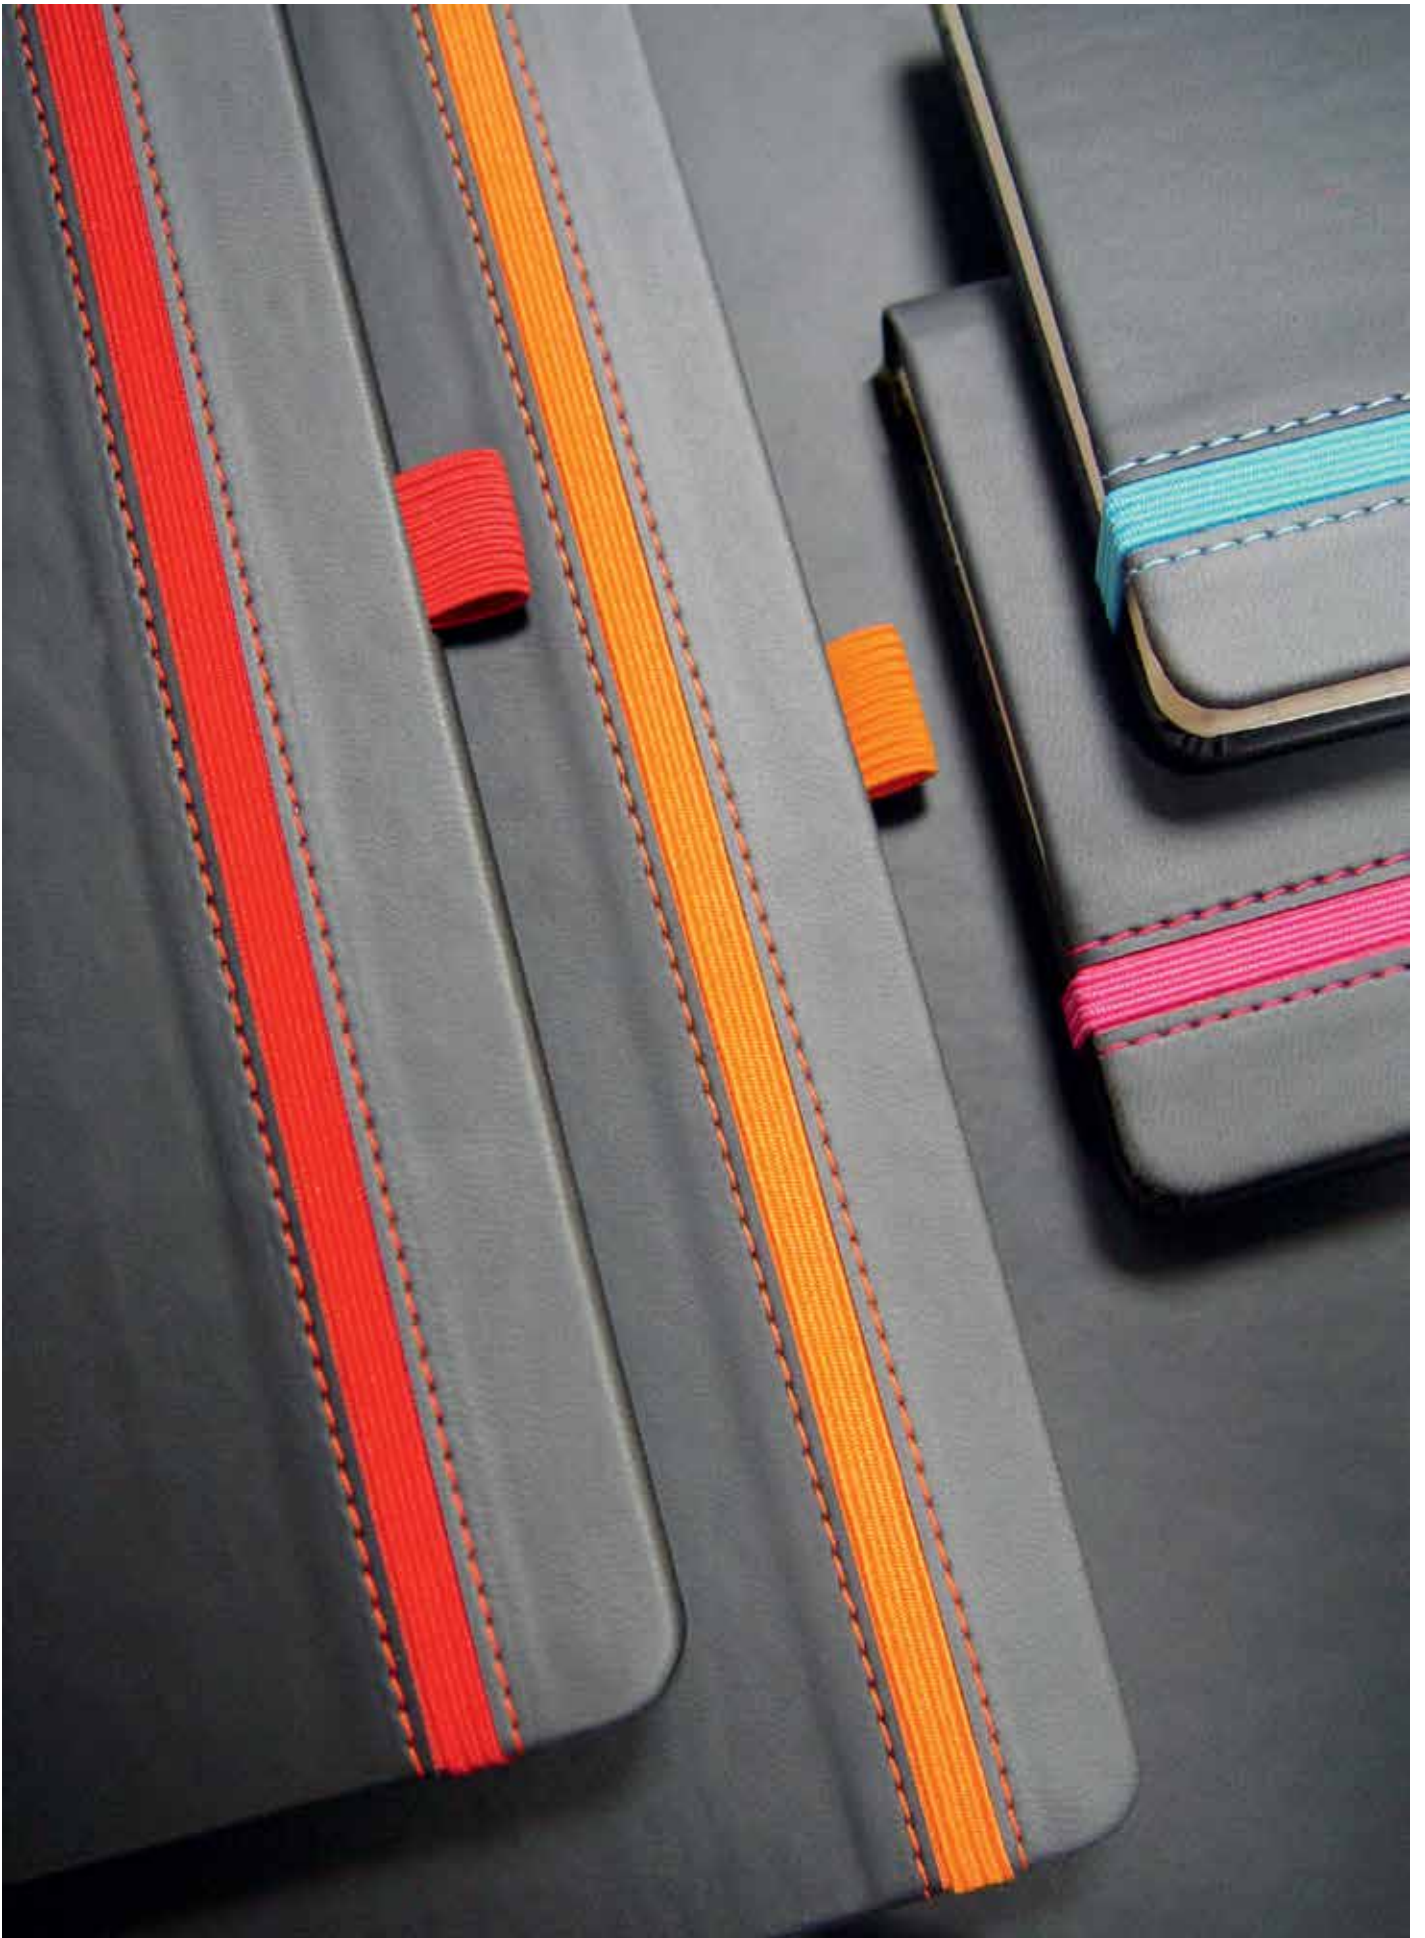

Borneo

AC BORNEO

Available in 8 standard colours

Puertorico

IO PUERTORICO

Available in 5 standard colours

- [GB]** Pen not included
[D] Kugelschreiber nicht inbegriffen
[F] Stylo non inclus
[E] Bolígrafo no incluido
[I] Penna non inclusa
[P] Caneta não inclusa