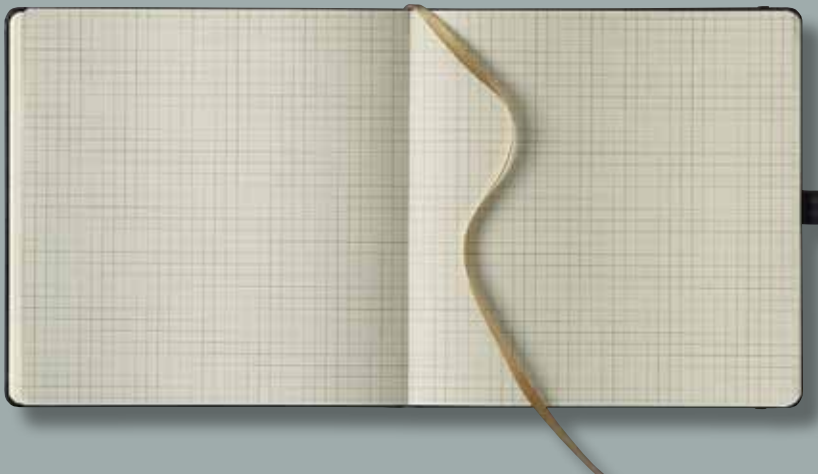

Q44 **SQ**
SQUARE
17,5 x 17,5 cm
240 pages