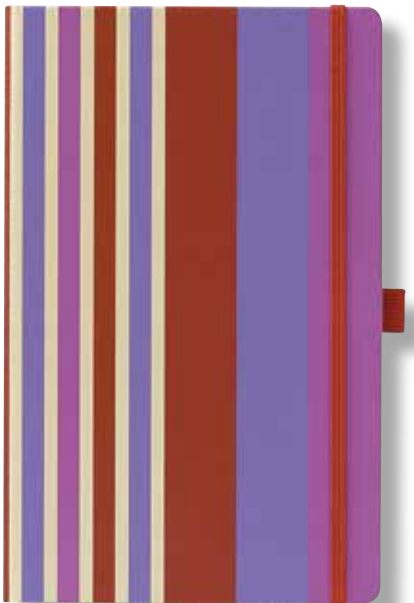

04 STRIPES - 006