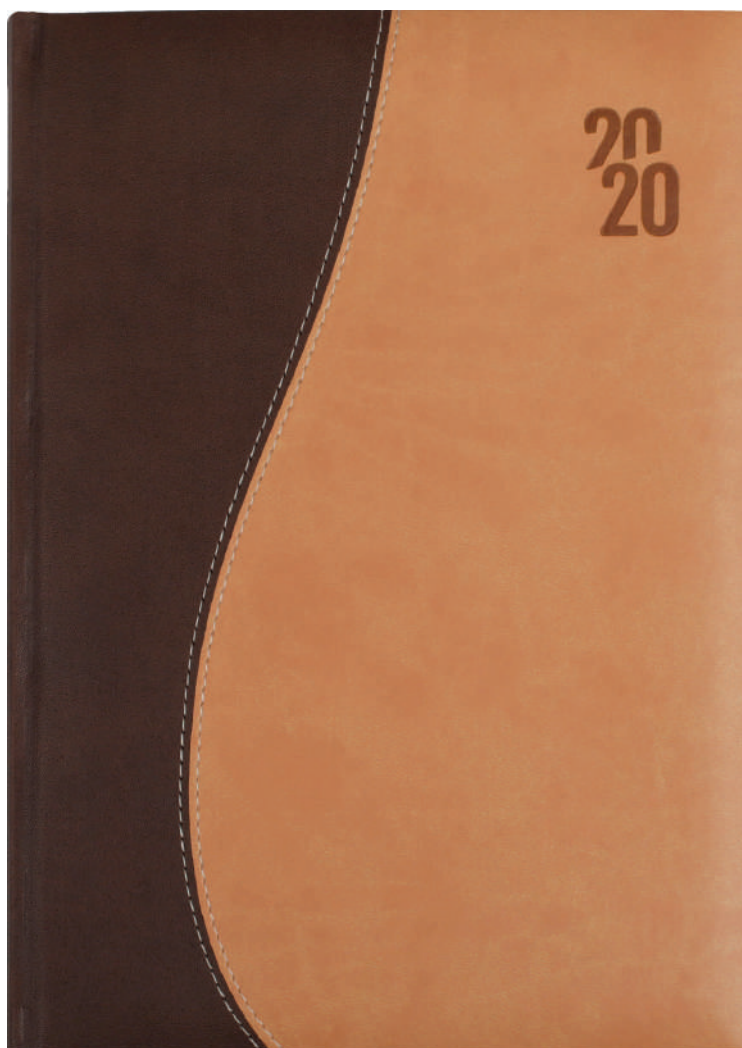

A0 RECIFE

E11 Agenda Día.
17 x 24 cm.
352 páginas.

CARACTERÍSTICAS:

- Cubierta en PU termosensible.
- Estampación recomendada en seco.
- Encuadernación cosida.
- Cinta de registro en color gris perla.