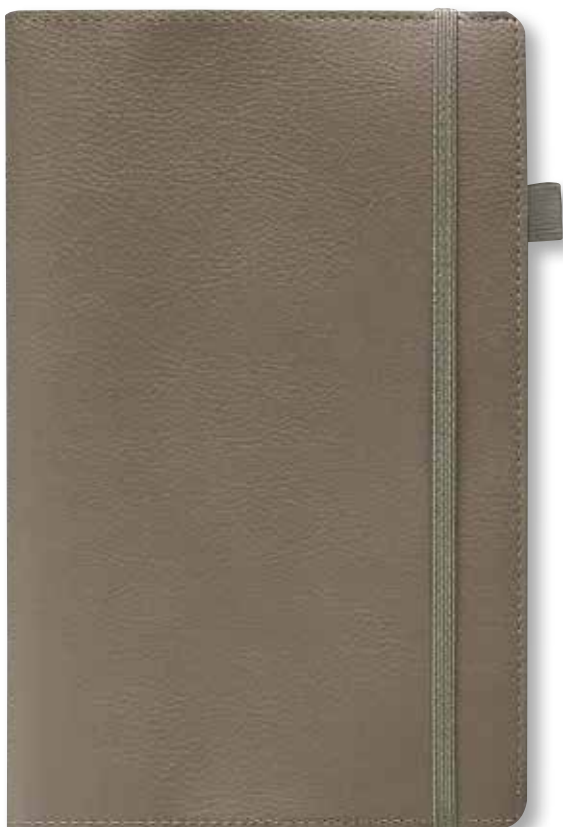

1. [GB] CAMARGUE Thermosensitive PU finish with a leather grain design.
   FUJI Elegant flexible tactile portfolio style cover. Thermosensitive PU.
2. [D] CAMARGUE PU-Material mit genarbter Oberfläche, nachdunkelnd bei Blindprägung (Thermoefekt).
   FUJI PU-Material mit Oberfläche in Holzstruktur, nachdunkelnd bei Blindprägung (Thermoefekt).
3. [F] CAMARGUE Coagulé thermosensible, aspect grain cuir.
   FUJI Coagulé thermosensible effet bois. Dos aspect grain cuir.

1. [E] CAMARGUE PU termosensibile texturizado, simil piel.
   FUJI PU termosensibile efecto madera y textura simil piel.
2. [I] CAMARGUE Coagulato termoscurente grana pelle.
   FUJI Coagulato termoscurente effetto legno. Dorso grana pelle.
3. [P] CAMARGUE Poliuretano termo escurente, trama imitando couro.
   FUJI Poliuretano termo escurente efeito madeira.
   Dorso imitando couro.

Camargue

Fuji

93 CAMARGUE

Available in 3 standard colours

Refillable